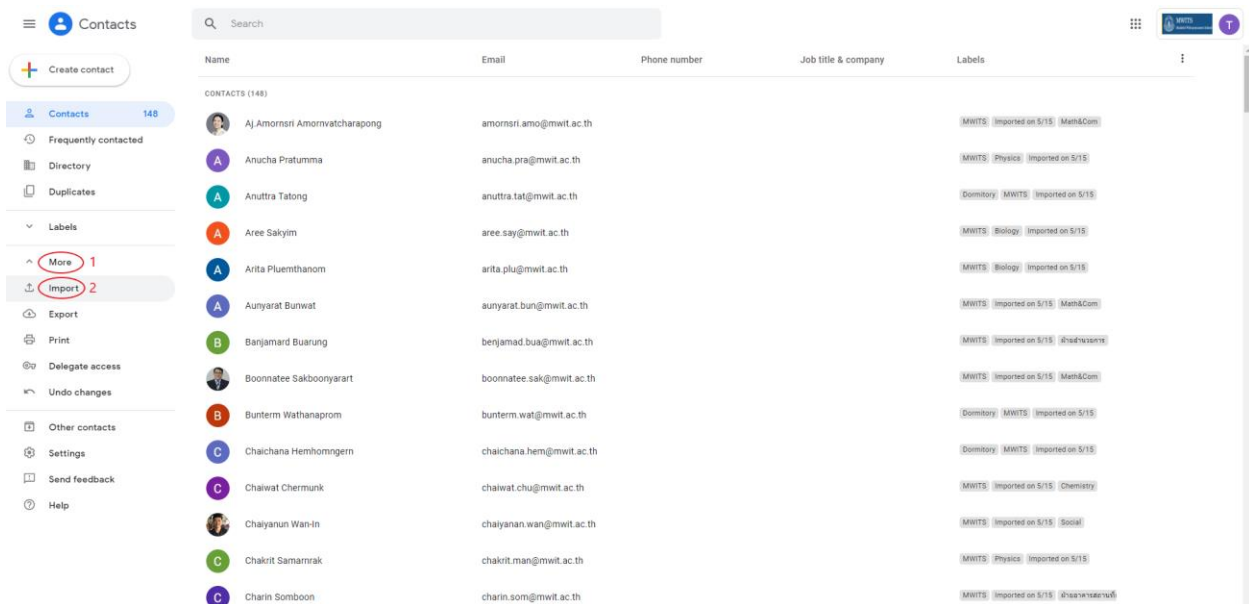

5. เลือก More จากนั้นเลือก Import