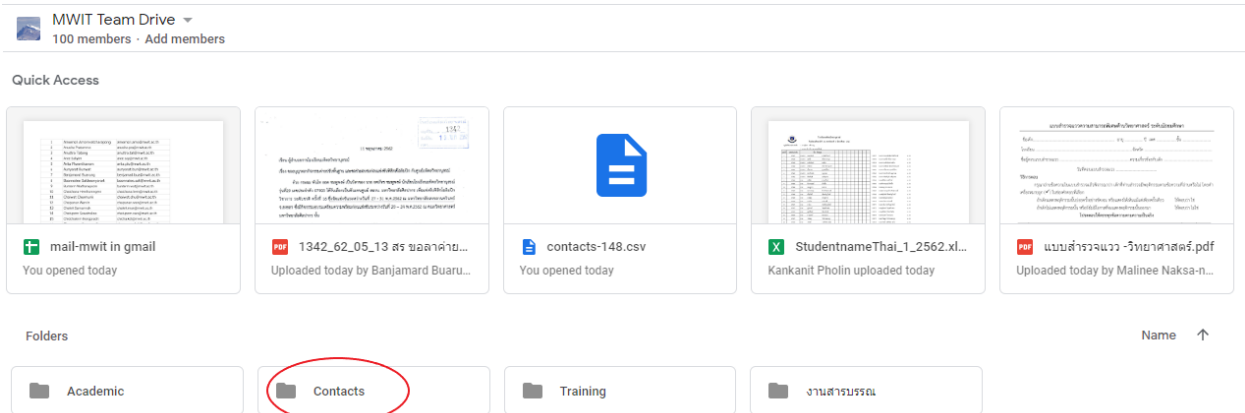

คู่มือการ Import Google Contacts จากไฟล์ .csv

Google Contacts

1. เข้าไปที่ MWIT Team Drive หรือผ่าน Link : <https://drive.google.com/drive/folders/0AMgOFqOCTG1TUK9PVA>
2. เข้าไปใน Folders ที่ชื่อ Contacts