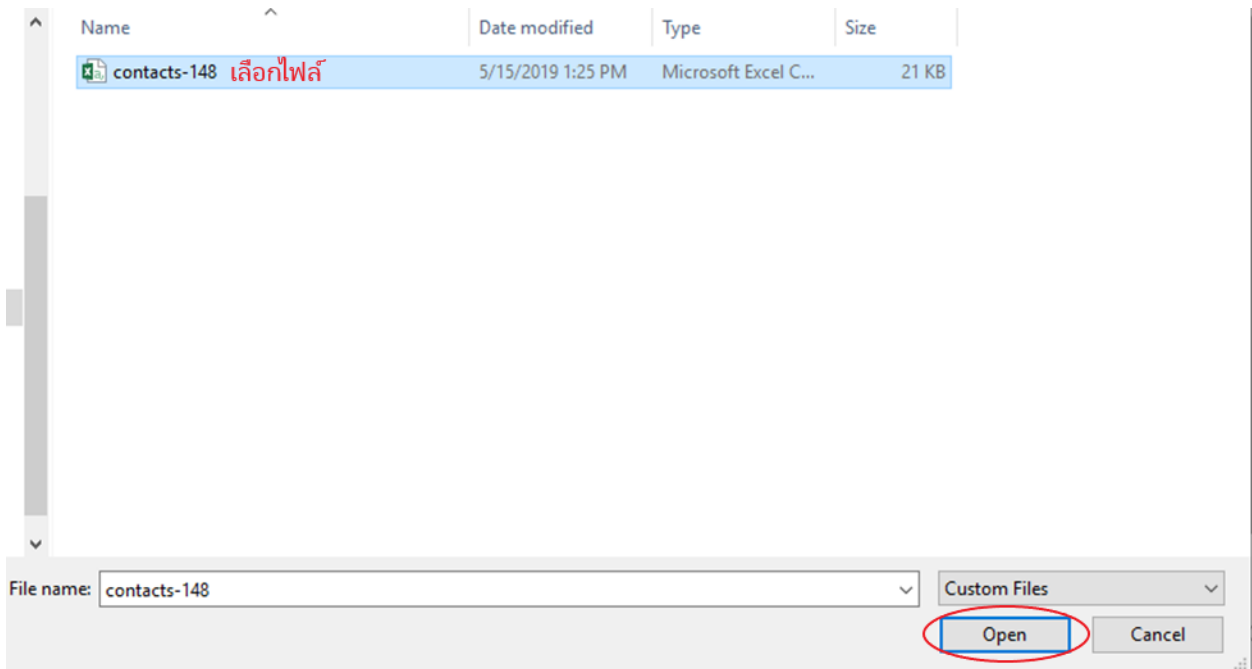

7. เลือกไฟล์ contacts-148.csv ที่ได้ทำการดาวน์โหลดไป และเลือก Open