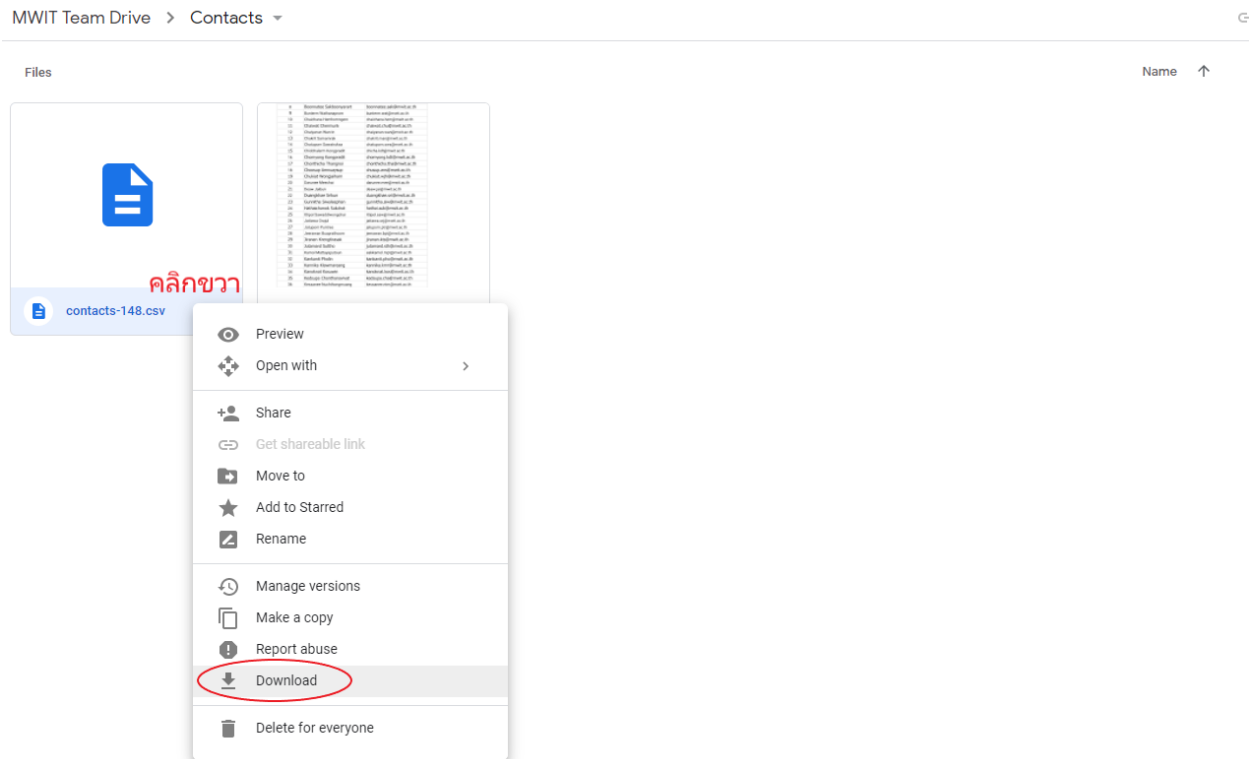

3. คลิกขวาไฟล์ที่ชื่อว่า contacts-148.csv และเลือก download