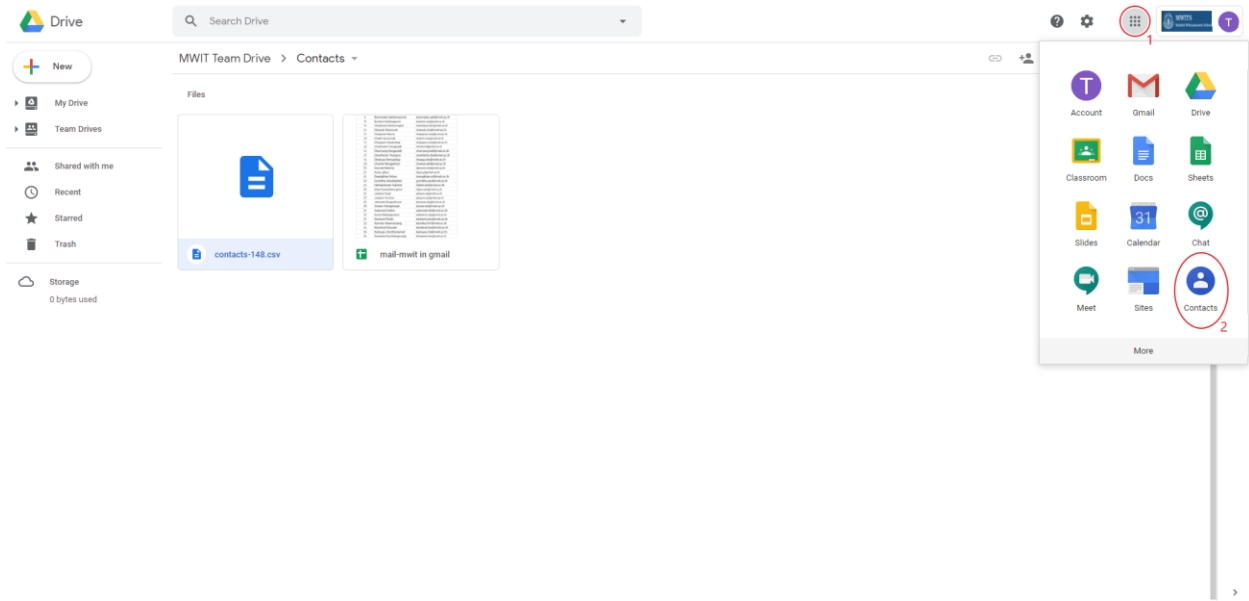

4. จากนั้นให้ไปที่ Google Contacts โดยเลือกที่ไอคอนด้านขวาบนและเลือก Contacts หรือผ่าน Link : <https://contacts.google.com/>